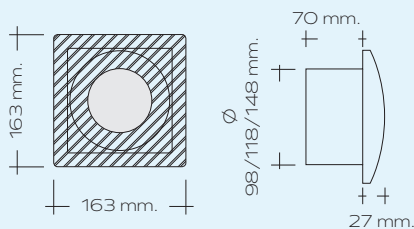

DISEGNO TECNICO

MISURE

(esprese in mm.)

L 100 = 163 x 163 x 27

L 120 = 163 x 163 x 27

L 150 = 163 x 163 x 27

TUBO

(Ø espresso in mm.)