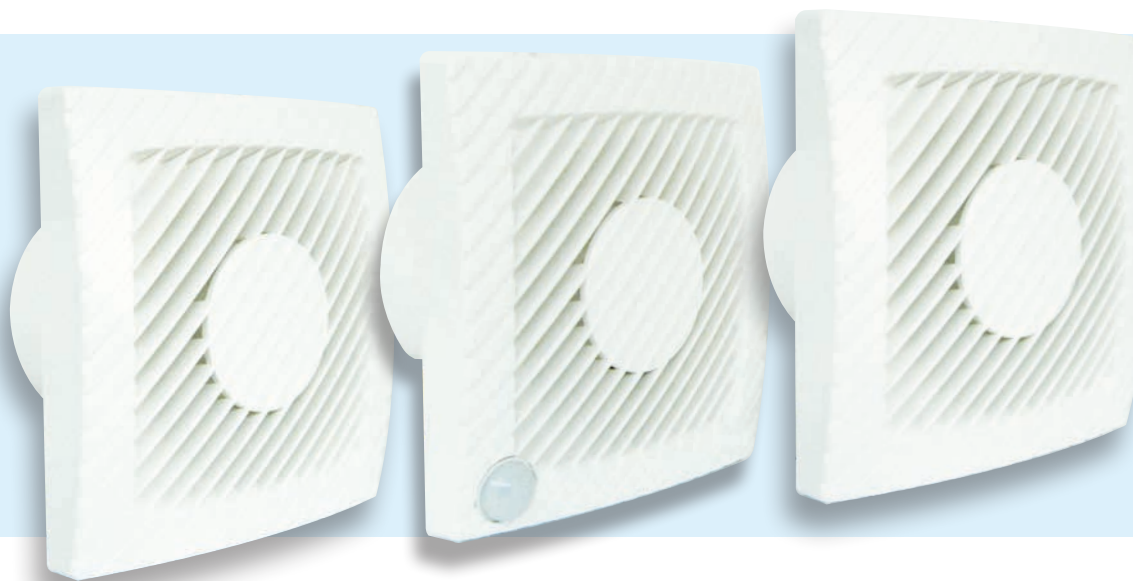

LUX ASPIRATORI
AERATORI

Respira aria nuova!

NUOVO
Aspiratore
SERIE L

Aspiratore da muro
ad aspirazione assiale

SERIE L: aspiratori da muro ad aspirazione assiale

Respira aria nuova!

LUX presenta:
I NUOVI
ASPIRATORI
SERIE L

FORNITI CON TASSELLI IN DOTAZIONE
PER IL FISSAGGIO A MURO

DISPONIBILI IN DIVERSI DIAMETRI
PER TUTTI GLI AMBIENTI

MODELLI DISPONIBILI
PER SODDISFARE OGNI ESIGENZA

MODELLI CON SENSORE DI PRESENZA

Indicati per alberghi, ristoranti, bar, autogrill, dove si può così limitare l'uso dell'aspiratore solo in caso di presenza di persone nell'ambiente dove è installato.