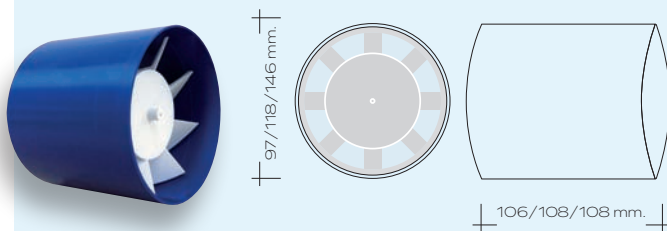

DISEGNO TECNICO

MISURE

(esprese in mm.)

Etesi 100 = 97 x 106

Etesi 120 = 118 x 108

Etesi 150 = 146 x 108

VERSIONI DISPONIBILI

MODELLI
con timer regolabile
min. 5 minuti - max 30 minuti