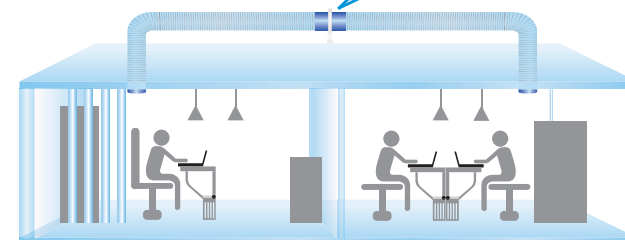

LUX®
ASPIRATORI
AERATORI