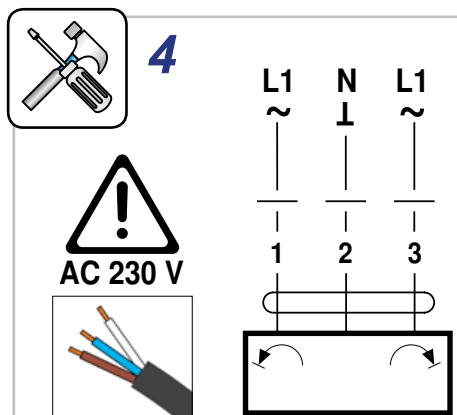

NR Series

Rev.0 24/11/15

[IT] - I collegamenti elettrici devono essere conformi alle normative vigenti.

[EN] - The equipment must be connected to the electric power supply complying with the legal requirements applicable at the place of use.

[FR] - Le branchement électrique doit être conforme aux prescriptions légales.

[DE] - Der elektrische Anschluss hat gemäss den gesetzlichen Vorschriften zu erfolgen.