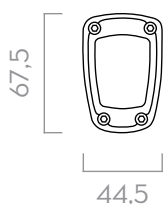

METERS

FOO43012A	0,6	1,3	130X65X108	5,1X2,6X4,3		1
FOO43011A	0,5	1,1	130X65X108	5,1X2,6X4,3		1
FOO430230	0,83	1,8	140X110X70			1

PULSER

OOO452030	0,6	1,3	130X65X108	5,1X2,6X4,3		1
OOO452000	0,5	1,1	130X65X108	5,1X2,6X4,3		1
FOO452060	0,77	1,7	140X110X70	2,5X4,3X2,7		1

WATER

WINDSCREEN

CHART

DIMENSIONS

K200 FRONT
K200 HP pulser FRONT

K200 SIDE
K200 HP pulser BOTTOM

K200 pulser SIDE

K200 pulser BOTTOM

Dimensions expressed in millimeters

IN THE BOX

- K200 METER
- INSTRUCTION MANUAL

DETAILS

RESET / CALIBRATE BUTTON

5 DIGIT DISPLAY

OVAL GEAR

2 AAA BATTERIES INCLUDED