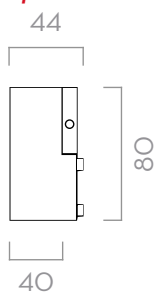

METERS

FOO43012A	0,6	1,3	130X65X108	5,1X2,6X4,3		1
FOO43011A	0,5	1,1	130X65X108	5,1X2,6X4,3		1
FOO430230	0,83	1,8	140X110X70			1

PULSER

OOO452030	0,6	1,3	130X65X108	5,1X2,6X4,3		1
OOO452000	0,5	1,1	130X65X108	5,1X2,6X4,3		1
FOO452060	0,77	1,7	140X110X70	2,5X4,3X2,7		1

WATER

WINDSCREEN

CHART

DIMENSIONS

K200 FRONT
K200 HP pulser FRONT

K200 SIDE
K200 HP pulser BOTTOM

K200 pulser SIDE

K200 pulser BOTTOM

Dimensions expressed in millimeters

IN THE BOX

- K200 METER
- INSTRUCTION MANUAL

DETAILS

RESET / CALIBRATE BUTTON

5 DIGIT DISPLAY

OVAL GEAR

2 AAA BATTERIES INCLUDED

MATERIALS

- BODY: ALLUMINIUM
- GEARS: TECHNOPOLYMER

TECHNICAL DATA

CODE	DESCRIPTION	FLUIDS TYPE	FLOW RATE		WORKING PRESSURE		BATTERIES INCLUDED AAA NO.2 2 X 1.5 V	INLET OUTLET
			KG/MIN	LB/MIN	BAR	PSI		
METERS								
FO043012A	K200 METER ML/L 1/8" BSP		0,1 - 2,5	0,2 - 5,5	500	7200	YES	1/8" BSP
FO043011A	K200 METER GR/KG 1/8" BSP		0,1 - 2,5	0,2 - 5,5	550	7200	YES	1/8" BSP
FO0430230	K200/2 METER GR/KG 1/4" BSP		0,2 - 5	0,4 - 11	700	10000	YES	1/4" BSP
PULSER								
000452030	K200 PULSER HP 1/8" BSP		0,1 - 2,5	0,2 - 5,5	1000	14500	NO	1/8" BSP
000452000	K200 PULSER 1/4" BSP		0,1 - 2,5	0,2 - 5,5	30	426	NO	1/4" BSP
FO0452060	K200/2 PULSER 1/4" BSP		0,2 - 5	0,4 - 1,1	700	10000	NO	1/4" BSP