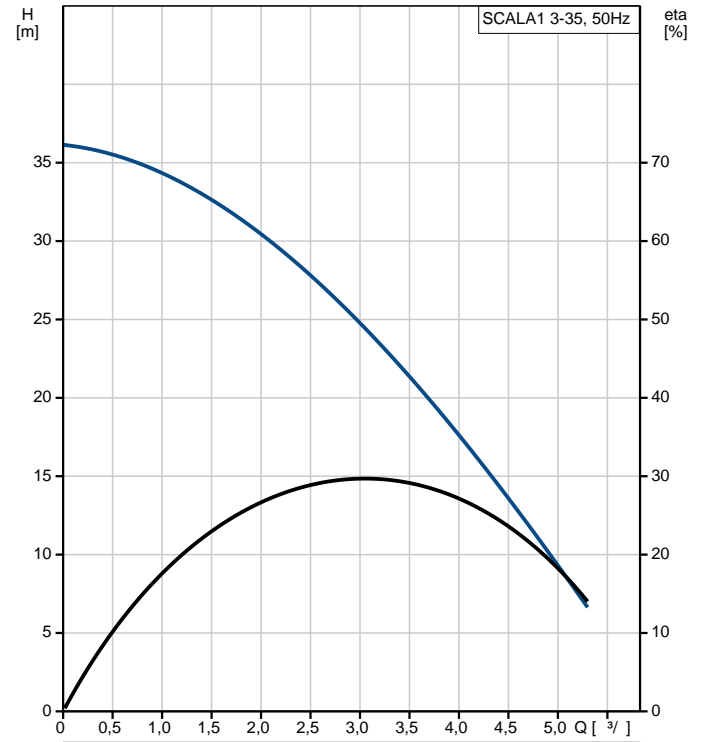

Bluetooth,

SCALA1

Grundfos GO

SCALA1

SCALA1

99530404 SCALA1 3-35 BVBP 50 Hz

No.:	SCALA1 3-35 BVBP
EAN	99530404
	5713830591581
	3.72 ^{3/}
	20 m
	36 m
	BVBP
	CE,EAC,AAA
	WRAS,ACS
	ISO9906:2012 3B
	A
	1.5 bar
	0 .. 55 °C
	8 bar
	4 bar
	R
	R
	1 inch
	1 inch
	PN 8
	0 .. 45 °C
	20 °C
	998.2 kg/m ³
1	1.5 m
	720 W
	0.45 kW
	50 Hz
	1 x 230 V
	3.27 A
	(IEC 34-5): X4D
	(IEC 85): F
	Type E/F (CEE7/7)
	" "
	11.5 kg
	13.5 kg
	0.046 m ³
	-40 .. 70 °C
	HU
	84137075