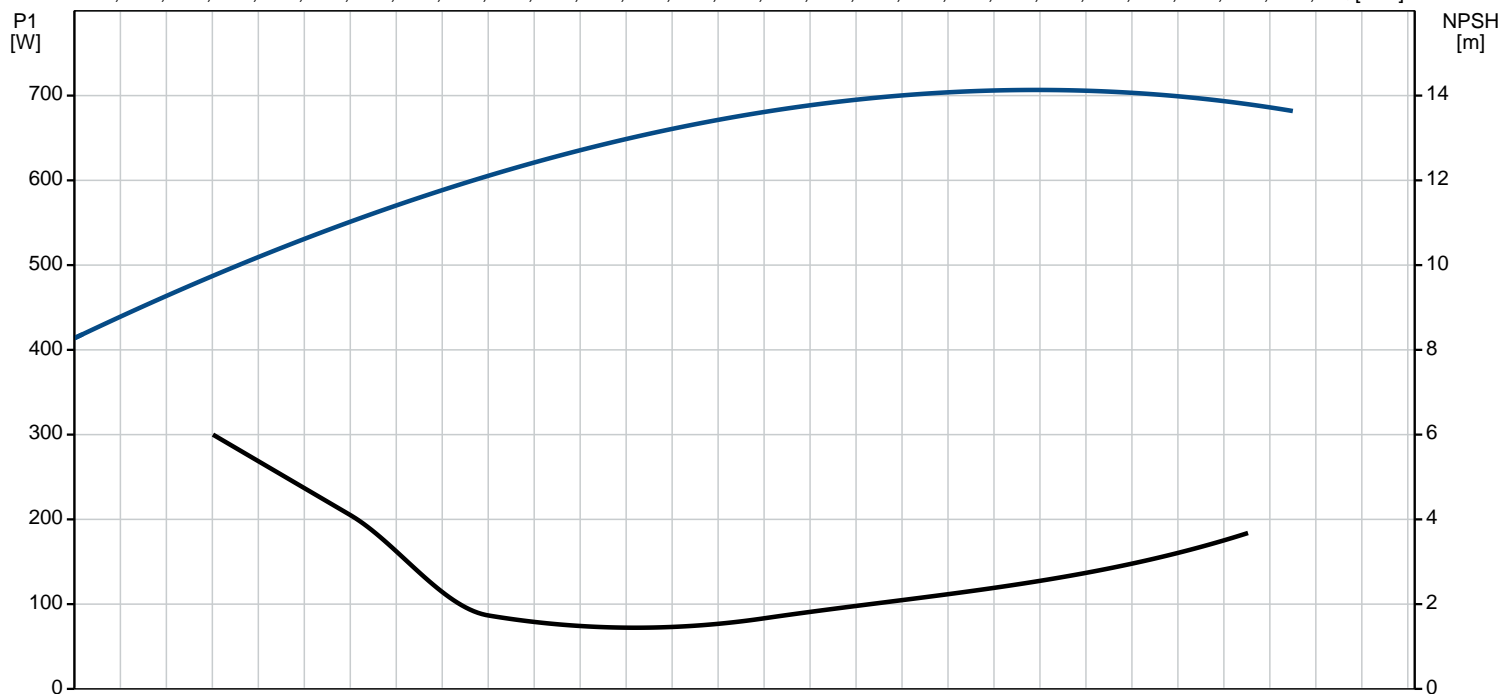

Bluetooth,

SCALA1

Grundfos GO

SCALA1

SCALA1

99530404 SCALA1 3-35 BVBP 50 Hz

No.:	SCALA1 3-35 BVBP
EAN	99530404
	5713830591581
	3.72 ^{3/}
	20 m
	36 m
	BVBP
	CE,EAC,AAA
	WRAS,ACS
	ISO9906:2012 3B
	A
	1.5 bar
	0 .. 55 °C
	8 bar
	4 bar
	R
	R
	1 inch
	1 inch
	PN 8
	0 .. 45 °C
	20 °C
	998.2 kg/m ³
1	1.5 m
	720 W
	0.45 kW
	50 Hz
	1 x 230 V
	3.27 A
	(IEC 34-5): X4D
	(IEC 85): F
	Type E/F (CEE7/7)
	" "
	11.5 kg
	13.5 kg
	0.046 m ³
	-40 .. 70 °C
	HU
	84137075