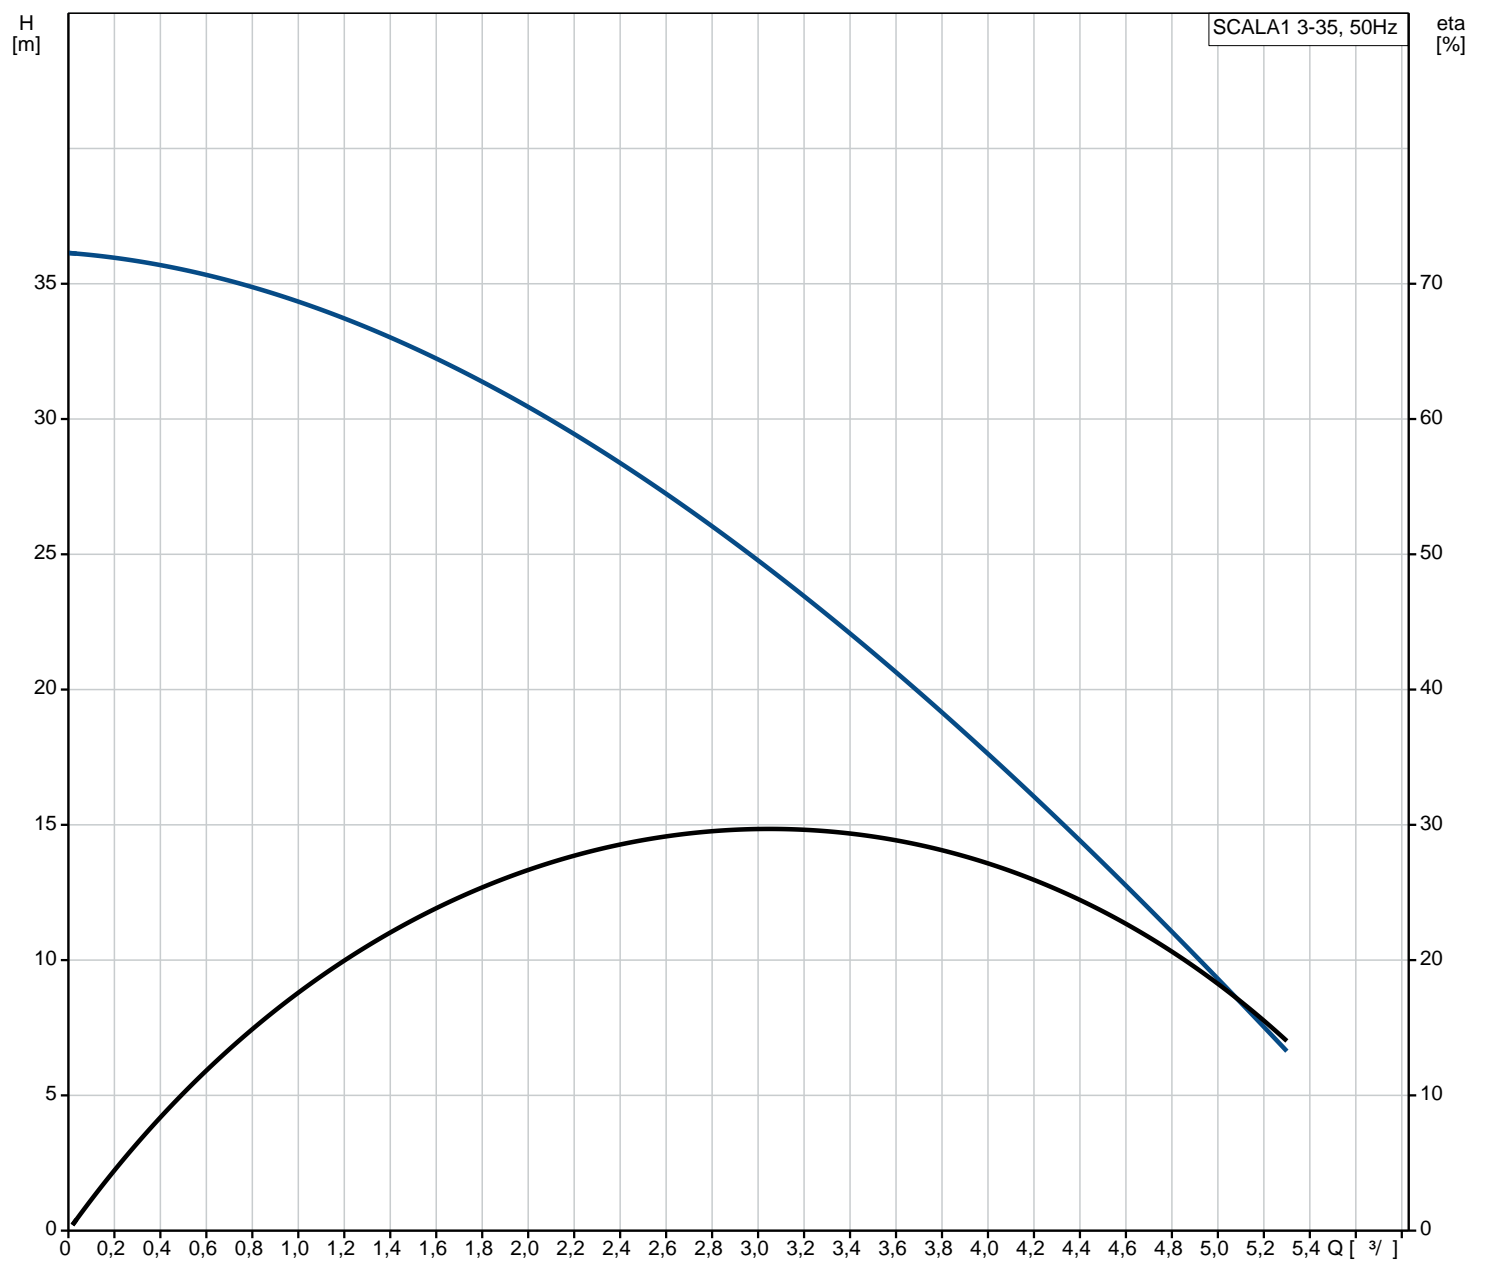

Bluetooth,

SCALA1

Grundfos GO

SCALA1

SCALA1

99530404 SCALA1 3-35 BVBP 50 Hz

No.:	SCALA1 3-35 BVBP
EAN	99530404
	5713830591581
	3.72 ^{3/}
	20 m
	36 m
	BVBP
	CE,EAC,AAA
	WRAS,ACS
	ISO9906:2012 3B
	A
	1.5 bar
	0 .. 55 °C
	8 bar
	4 bar
	R
	R
	1 inch
	1 inch
	PN 8
	0 .. 45 °C
	20 °C
	998.2 kg/m ³
1	1.5 m
	720 W
	0.45 kW
	50 Hz
	1 x 230 V
	3.27 A
	(IEC 34-5): X4D
	(IEC 85): F
	Type E/F (CEE7/7)
	" "
	11.5 kg
	13.5 kg
	0.046 m ³
	-40 .. 70 °C
	HU
	84137075

99530404 SCALA1 3-35 BVBP 50 Hz