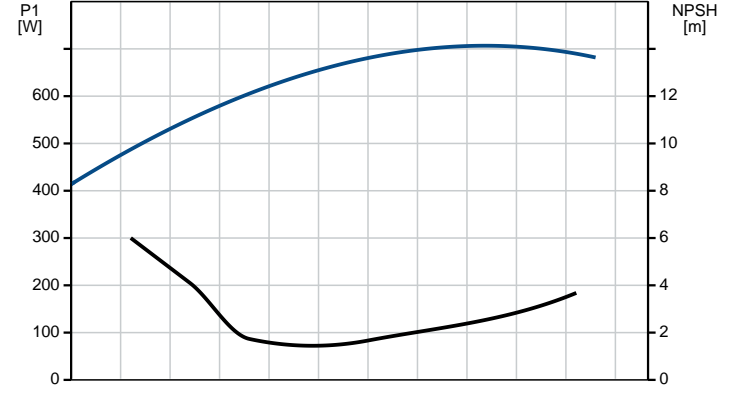

Bluetooth,

SCALA1

Grundfos GO

SCALA1

SCALA1

99530404 SCALA1 3-35 BVBP 50 Hz

No.:	SCALA1 3-35 BVBP
EAN	99530404
	5713830591581
	3.72 ^{3/}
	20 m
	36 m
	BVBP
	CE,EAC,AAA
	WRAS,ACS
	ISO9906:2012 3B
	A
	1.5 bar
	0 .. 55 °C
	8 bar
	4 bar
	R
	R
	1 inch
	1 inch
	PN 8
	0 .. 45 °C
	20 °C
	998.2 kg/m ³
1	1.5 m
	720 W
	0.45 kW
	50 Hz
	1 x 230 V
	3.27 A
	(IEC 34-5): X4D
	(IEC 85): F
	Type E/F (CEE7/7)
	" "
	11.5 kg
	13.5 kg
	0.046 m ³
	-40 .. 70 °C
	HU
	84137075