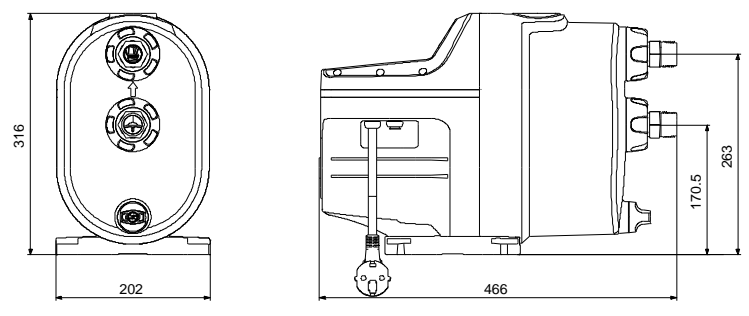

Bluetooth,

SCALA1

Grundfos GO

SCALA1

SCALA1

99530404 SCALA1 3-35 BVBP 50 Hz

No.:	SCALA1 3-35 BVBP
EAN	99530404
	5713830591581
	3.72 ^{3/}
	20 m
	36 m
	BVBP
	CE,EAC,AAA
	WRAS,ACS
	ISO9906:2012 3B
	A
	1.5 bar
	0 .. 55 °C
	8 bar
	4 bar
	R
	R
	1 inch
	1 inch
	PN 8
	0 .. 45 °C
	20 °C
	998.2 kg/m ³
1	1.5 m
	720 W
	0.45 kW
	50 Hz
	1 x 230 V
	3.27 A
	(IEC 34-5): X4D
	(IEC 85): F
	Type E/F (CEE7/7)
	" "
	11.5 kg
	13.5 kg
	0.046 m ³
	-40 .. 70 °C
	HU
	84137075