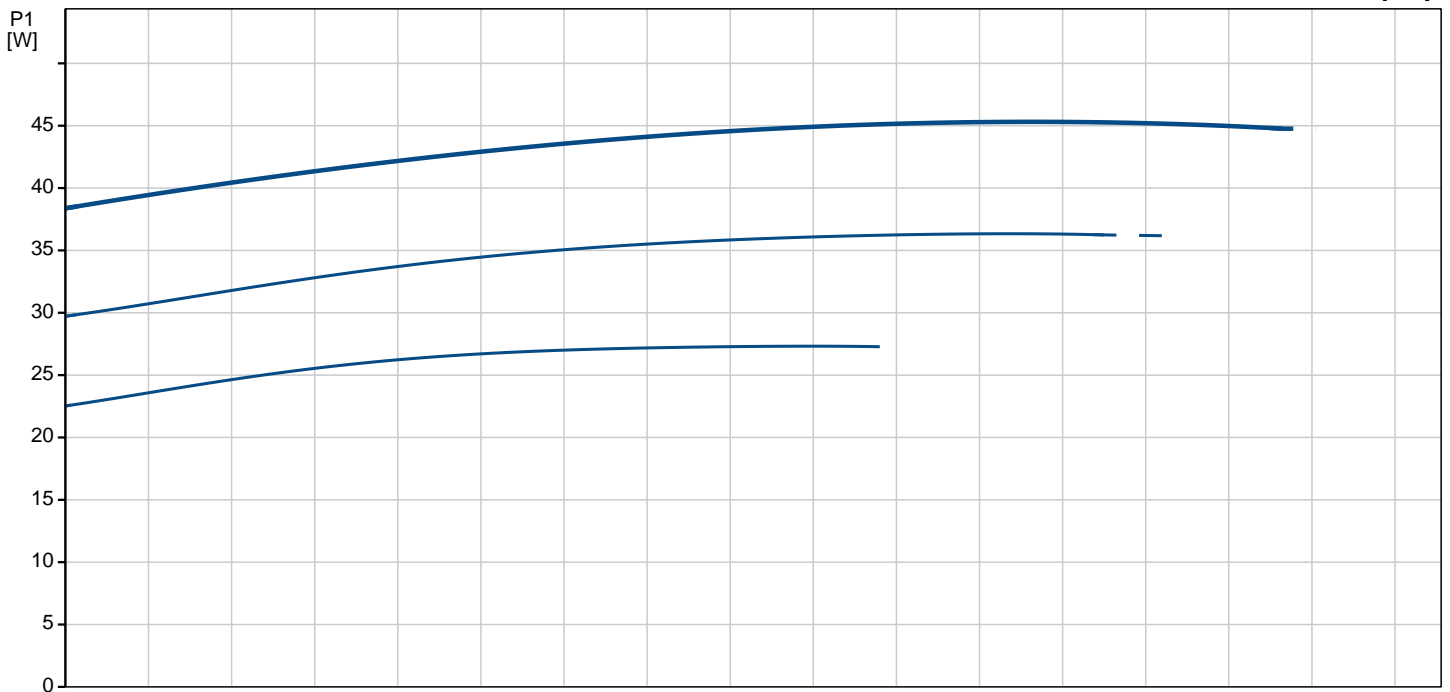

2: 0.16 A

3: 0.2 A

: 1.5 µF

(IEC 34-5): IP44

(IEC 85): F

	:	2.9 kg
	:	3.1 kg
	:	0.004 m ³
VVS	:	380481041
RSK	:	5803098
	:	RS
	:	84137030

96913060 UPS 25-40 N 180 50 Hz

No.:	UPS 25-40 N 180
EAN	96913060
	5700313543083
No:	3
	40 dm
	110
	CE,VDE,EAC,WEEE
	DIN W.-Nr. 1.4301
	, PES/PP
80	40 °C
	10 bar
	G 1 1/2
	PN 10
	: 180 mm
	2 .. 110 °C
	60 °C
	983.2 kg/m ³
1:	25 W
2:	35 W
	45 W
	50 Hz
	1 x 230 V
1:	0.12 A
2:	0.16 A
3:	0.2 A
	1.5 µF
(IEC 34-5):	IP44
(IEC 85):	F
	9H
	2.9 kg
	3.1 kg
	0.004 m ³
VVS	380481041
RSK	5803098
	RS
	84137030