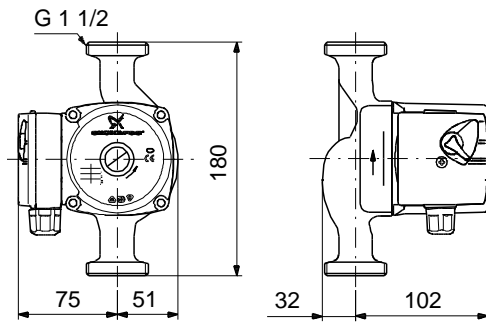

PN 10

: 180 mm

1: 25 W

2: 35 W

: 45 W

50 Hz

: 1 x 230 V

1: 0.12 A

2: 0.16 A

3: 0.2 A

: 1.5 µF

(IEC 34-5): IP44

(IEC 85): F

	:	2.9 kg
	:	3.1 kg
	:	0.004 m ³
VVS	:	380481041
RSK	:	5803098
	:	RS
	:	84137030

96913060 UPS 25-40 N 180 50 Hz

No.:	UPS 25-40 N 180
EAN	96913060
	5700313543083
No:	3
	40 dm
	110
	CE,VDE,EAC,WEEE
	DIN W.-Nr. 1.4301
	, PES/PP
80	40 °C
	10 bar
	G 1 1/2
	PN 10
	: 180 mm
	2 .. 110 °C
	60 °C
	983.2 kg/m ³
1:	25 W
2:	35 W
	45 W
	50 Hz
	1 x 230 V
1:	0.12 A
2:	0.16 A
3:	0.2 A
	1.5 µF
(IEC 34-5):	IP44
(IEC 85):	F
	9H
	2.9 kg
	3.1 kg
	0.004 m ³
VVS	380481041
RSK	5803098
	RS
	84137030