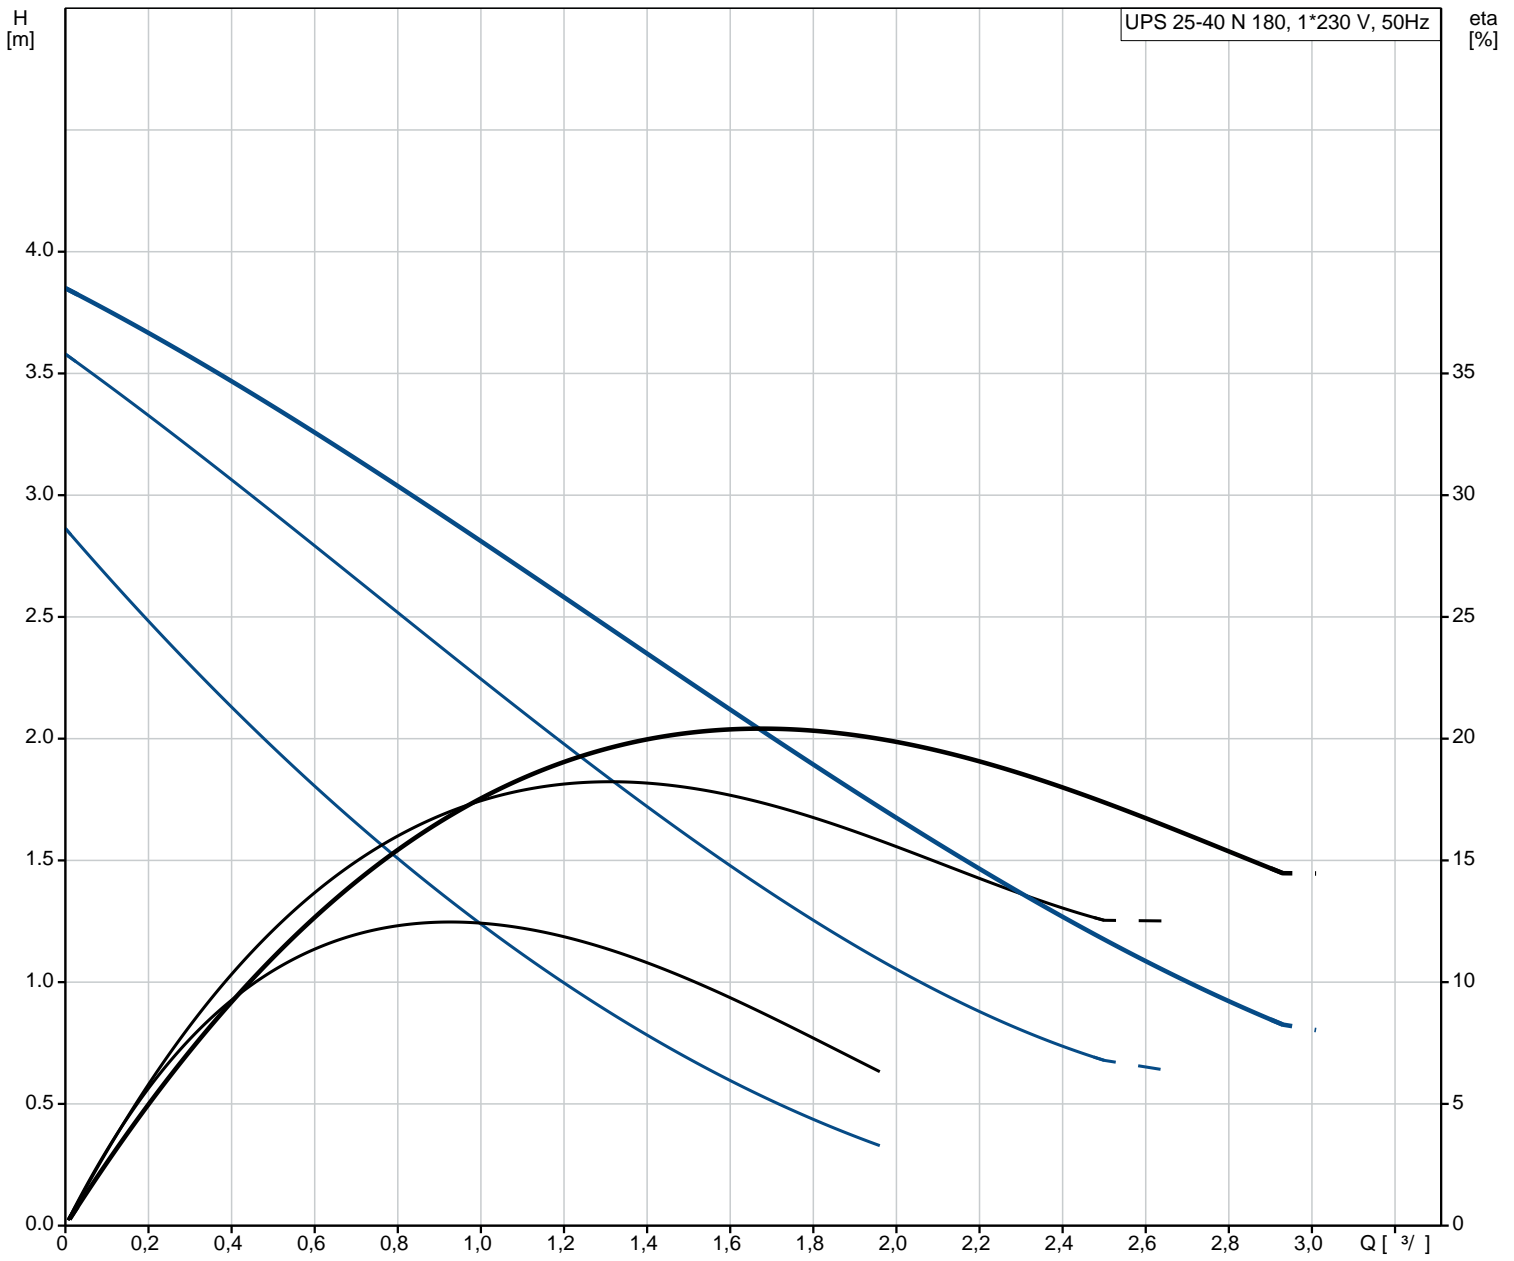

PN 10

: 180 mm

1: 25 W

2: 35 W

: 45 W

50 Hz

: 1 x 230 V

1: 0.12 A

2: 0.16 A

3: 0.2 A

: 1.5 µF

(IEC 34-5): IP44

(IEC 85): F

	:	2.9 kg
	:	3.1 kg
	:	0.004 m ³
VVS	:	380481041
RSK	:	5803098
	:	RS
	:	84137030

96913060 UPS 25-40 N 180 50 Hz

No.:	UPS 25-40 N 180
EAN	96913060
	5700313543083
No:	3
	40 dm
	110
	CE,VDE,EAC,WEEE
	DIN W.-Nr. 1.4301
	, PES/PP
80	40 °C
	10 bar
	G 1 1/2
	PN 10
	: 180 mm
	2 .. 110 °C
	60 °C
	983.2 kg/m ³
1:	25 W
2:	35 W
	45 W
	50 Hz
	1 x 230 V
1:	0.12 A
2:	0.16 A
3:	0.2 A
	1.5 µF
(IEC 34-5):	IP44
(IEC 85):	F
	9H
	2.9 kg
	3.1 kg
	0.004 m ³
VVS	380481041
RSK	5803098
	RS
	84137030