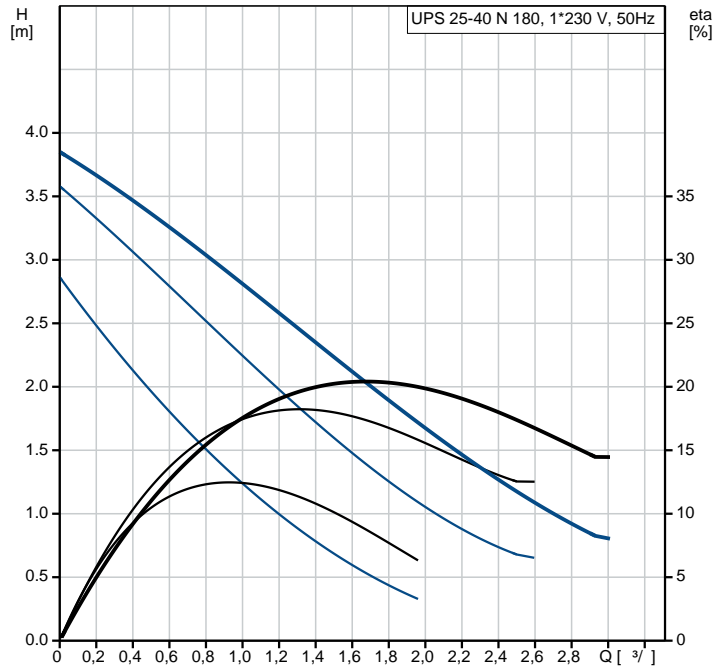

PN 10

: 180 mm

1: 25 W

2: 35 W

: 45 W

50 Hz

: 1 x 230 V

1: 0.12 A

2: 0.16 A

3: 0.2 A

: 1.5 µF

(IEC 34-5): IP44

(IEC 85): F

	:	2.9 kg
	:	3.1 kg
	:	0.004 m ³
VVS	:	380481041
RSK	:	5803098
	:	RS
	:	84137030

96913060 UPS 25-40 N 180 50 Hz

No.:	UPS 25-40 N 180
EAN	96913060
	5700313543083
No:	3
	40 dm
	110
	CE,VDE,EAC,WEEE
	DIN W.-Nr. 1.4301
	, PES/PP
80	40 °C
	10 bar
	G 1 1/2
	PN 10
	: 180 mm
	2 .. 110 °C
	60 °C
	983.2 kg/m ³
1:	25 W
2:	35 W
	45 W
	50 Hz
	1 x 230 V
1:	0.12 A
2:	0.16 A
3:	0.2 A
	1.5 µF
(IEC 34-5):	IP44
(IEC 85):	F
	9H
	2.9 kg
	3.1 kg
	0.004 m ³
VVS	380481041
RSK	5803098
	RS
	84137030