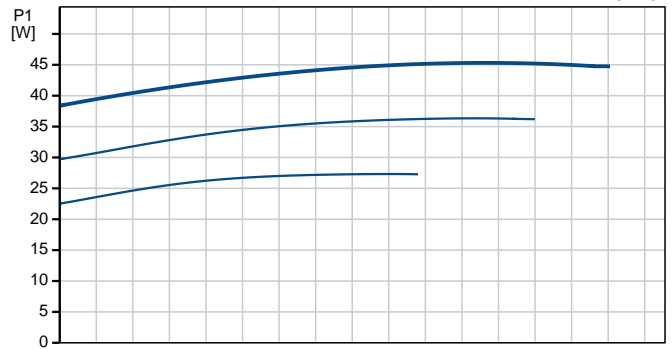

2: 0.16 A

3: 0.2 A

: 1.5 µF

(IEC 34-5): IP44

(IEC 85): F

	:	2.9 kg
	:	3.1 kg
	:	0.004 m ³
VVS	:	380481041
RSK	:	5803098
	:	RS
	:	84137030

96913060 UPS 25-40 N 180 50 Hz

No.:	UPS 25-40 N 180
EAN	96913060
	5700313543083
No:	3
	40 dm
	110
	CE,VDE,EAC,WEEE
	DIN W.-Nr. 1.4301
	, PES/PP
80	40 °C
	10 bar
	G 1 1/2
	PN 10
	: 180 mm
	2 .. 110 °C
	60 °C
	983.2 kg/m ³
1:	25 W
2:	35 W
	45 W
	50 Hz
	1 x 230 V
1:	0.12 A
2:	0.16 A
3:	0.2 A
	1.5 µF
(IEC 34-5):	IP44
(IEC 85):	F
	9H
	2.9 kg
	3.1 kg
	0.004 m ³
VVS	380481041
RSK	5803098
	RS
	84137030