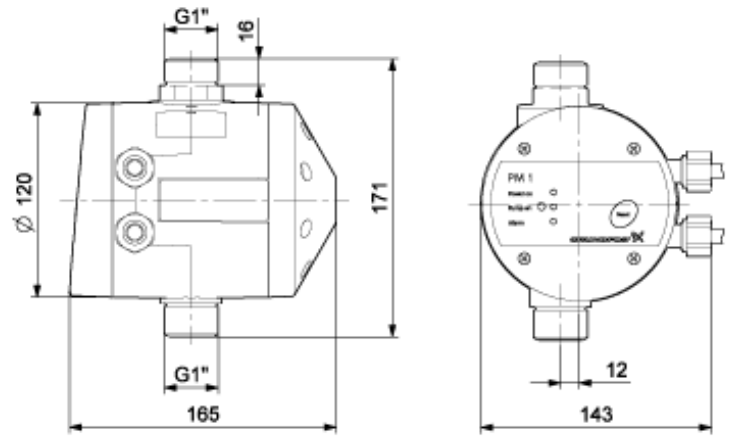

(IEC 34-5): IP65

: SCHUKO
: 1.5 m

: 1.26 kg
: 2 kg

: 0.01 m³

LVI : 4772012

: IT
: 85371098

No.:	PM 1 22
EAN	96848722
	5700311918531
	CE,EAC,WEEE
	N
	2.2 bar
	0.1 l
Maximum ambient temperature:	50 °C
	2.2 bar
	G1"
	G1"
	0 .. 40 °C
1	1200 W
	50 / 60 Hz
50/60 Hz:	1 x 220-240 V
	10 A
(IEC 34-5):	IP65
	0.5 m
	SCHUKO
	1.5 m
	1.26 kg
	2 kg
	0.01 m ³
LVI	4772012
	IT
	85371098