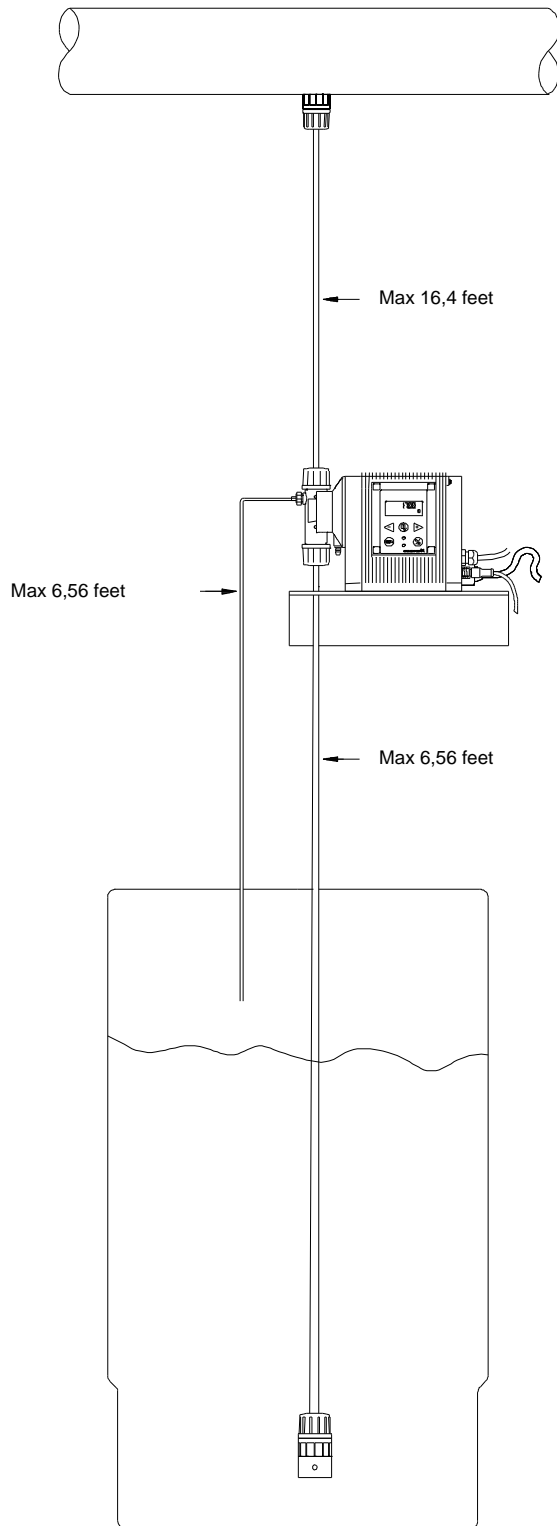

1

4 / 6

: [95730441](#)

-
-
- 6 m.
- 2 m.
- 2 m.

PP

EPDM

G 1/2"
4/6 mm

0.6 kg

	4 / 6
No.:	95730441
EAN	5710626576432
	PP
	EPDM
	G 1/2"
	4/6 mm
	DDA, DDC, DDE 7,5l/h
	0.6 kg

95730441

4 / 6

[mm],