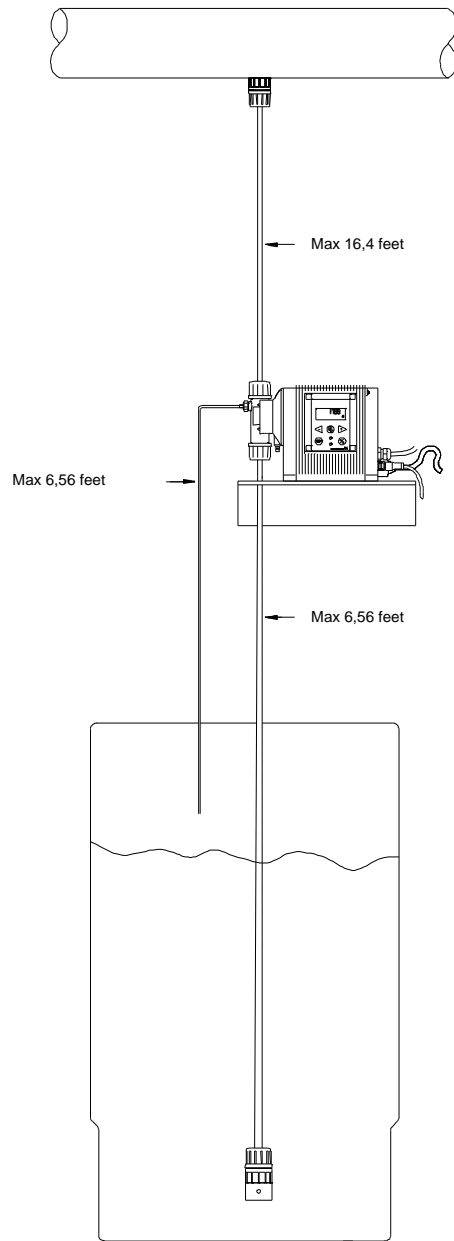

1

4 / 6

: [95730441](#)

-
-
- 6 m.
- 2 m.
- 2 m.

PP

EPDM

G 1/2"
4/6 mm

0.6 kg

	4 / 6
No.:	95730441
EAN	5710626576432
	PP
	EPDM
	G 1/2"
	4/6 mm
	DDA, DDC, DDE 7,5l/h
	0.6 kg

95730441

4 / 6

[mm],